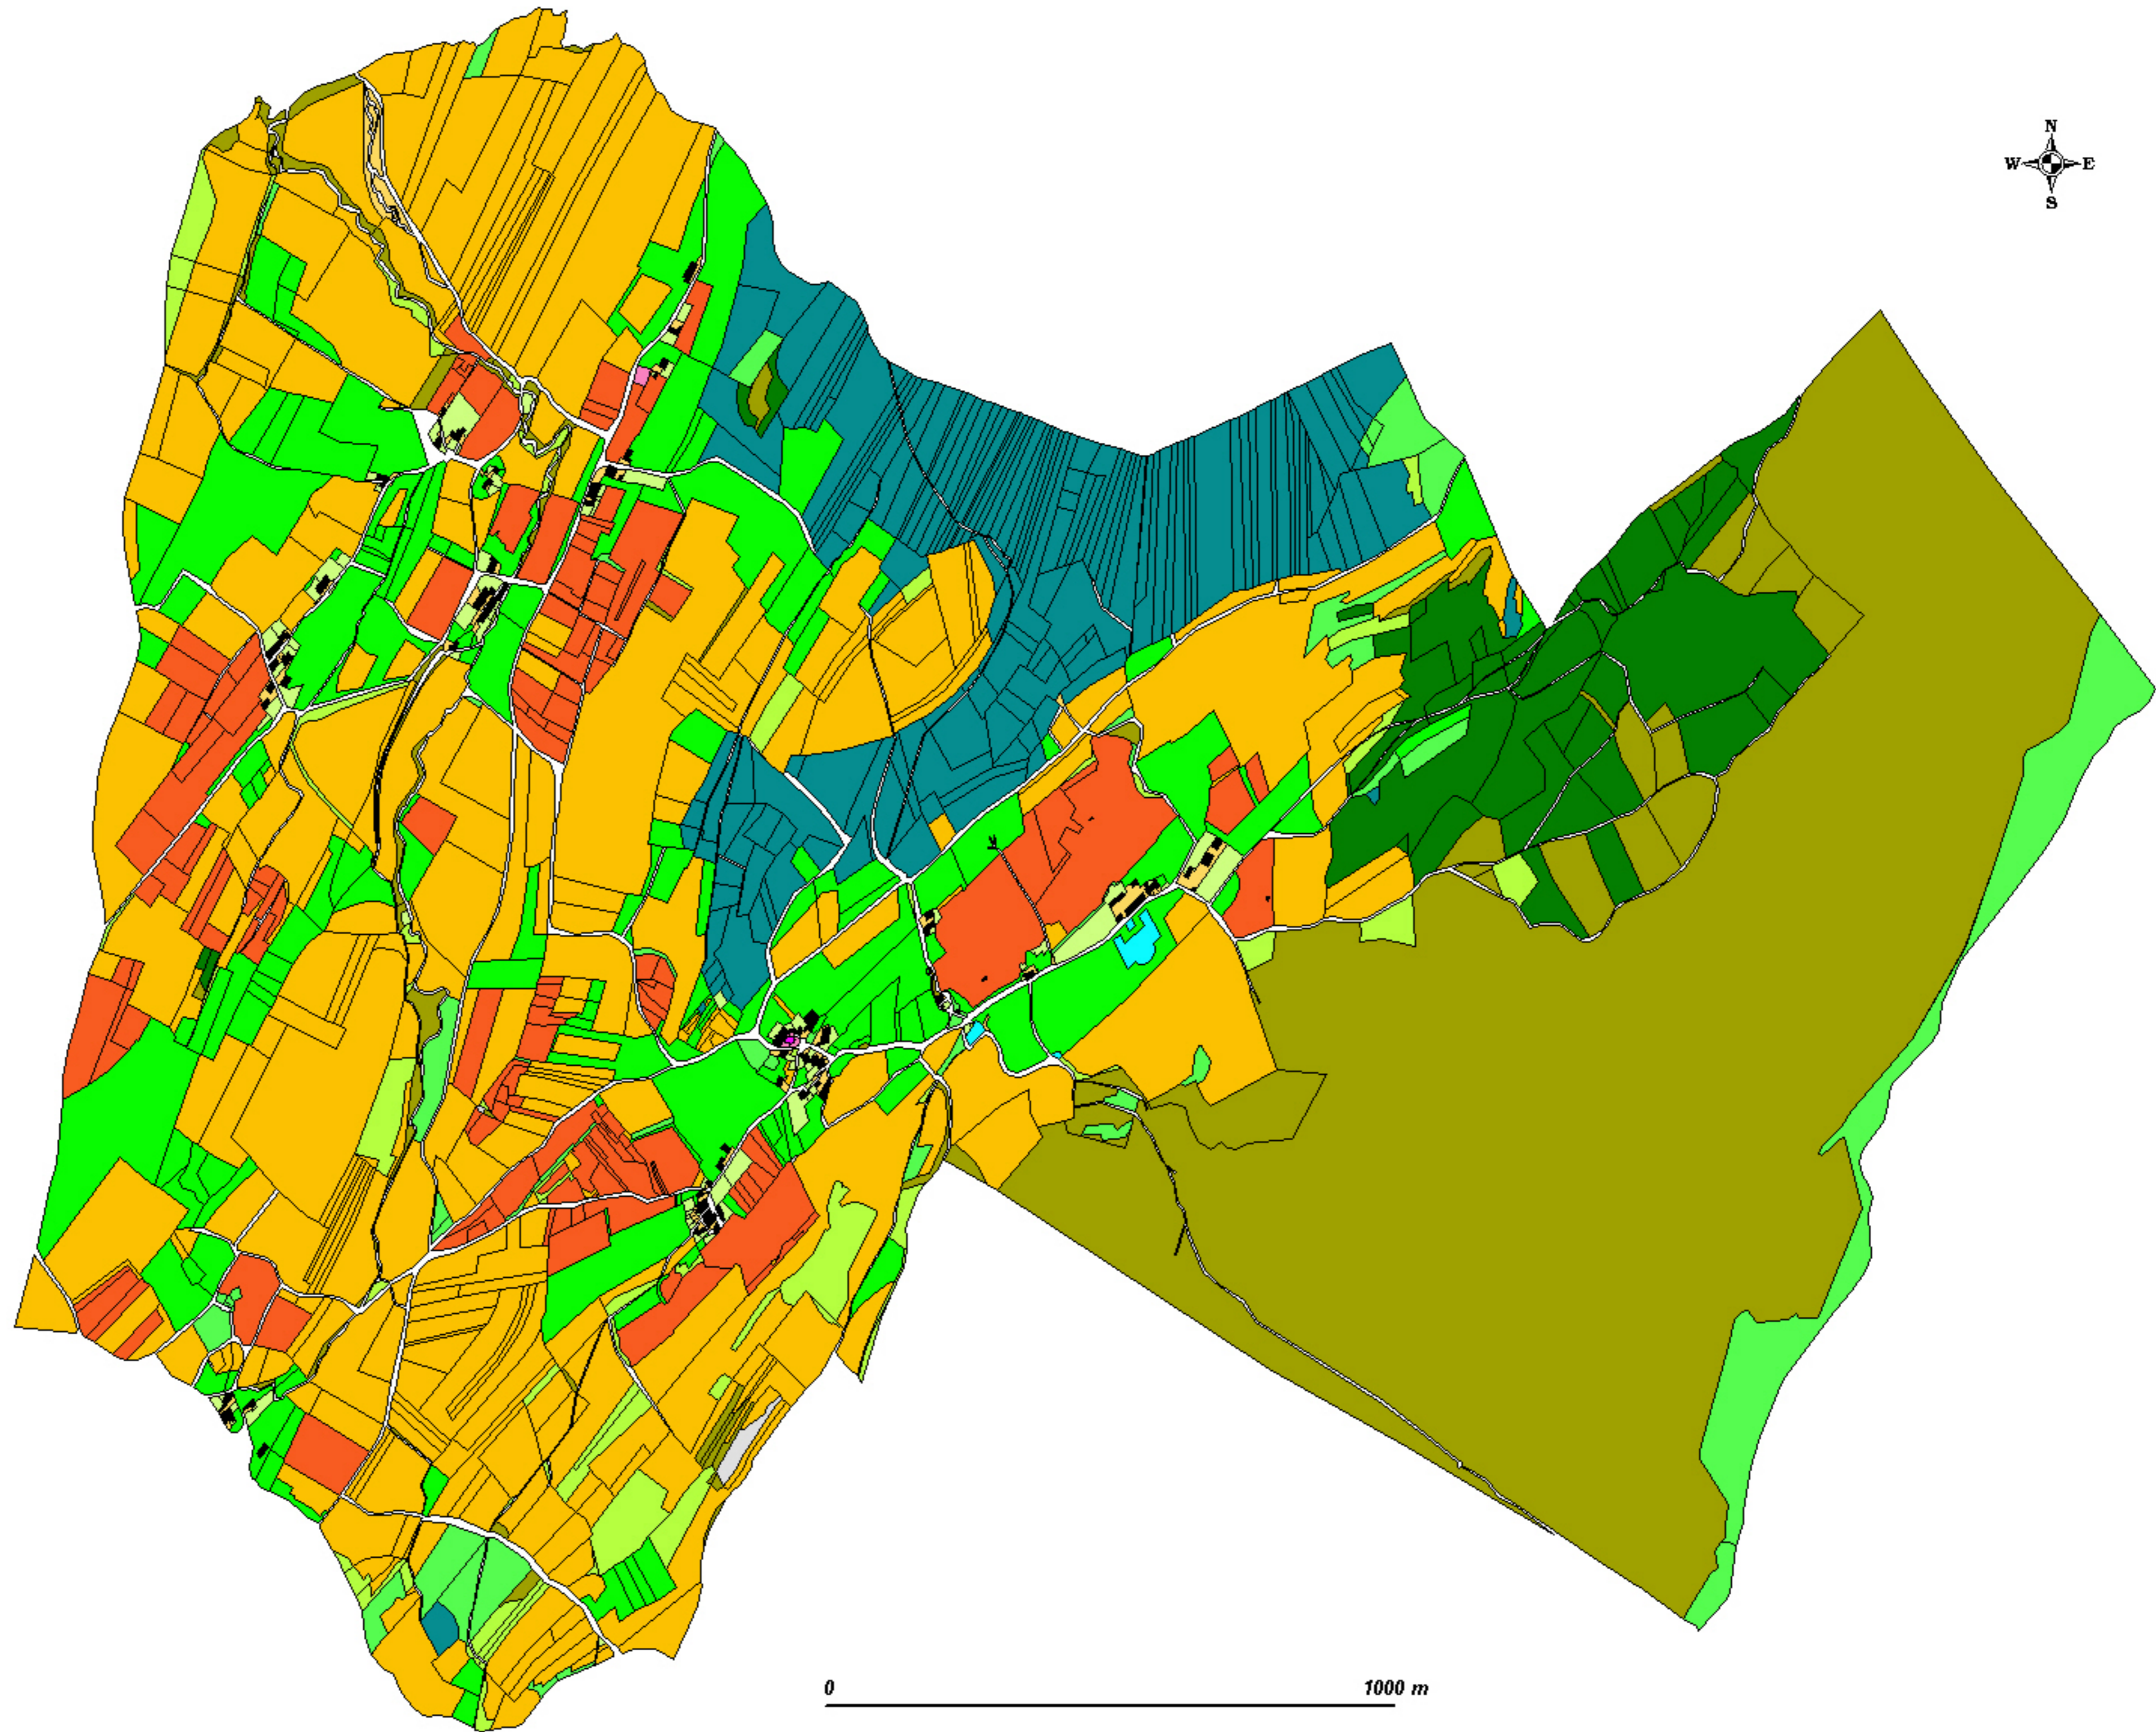

BOSSEY - 1730

Carte dressée par Dominique BARBERO.

Nature des parcelles

Parcelle (s) de nul produit	(5)
Parcelle (s) bâtie (s) et cour (s)	(117)
Jardin (s) et verger (s)	(87)
Champ (s)	(311)
Pré (s)	(172)
Pré (s), marais	(144)
Teppe (s)	(65)
Pâturage (s)	(47)
Broussailles	(70)
Bois	(39)
Vigne (s)	(149)
Cour (s) et place (s)	(69)
lac (s), étang (s) ...	(4)
Cimetière (s)	(2)
Eglise (s)	(1)

0

1000 m